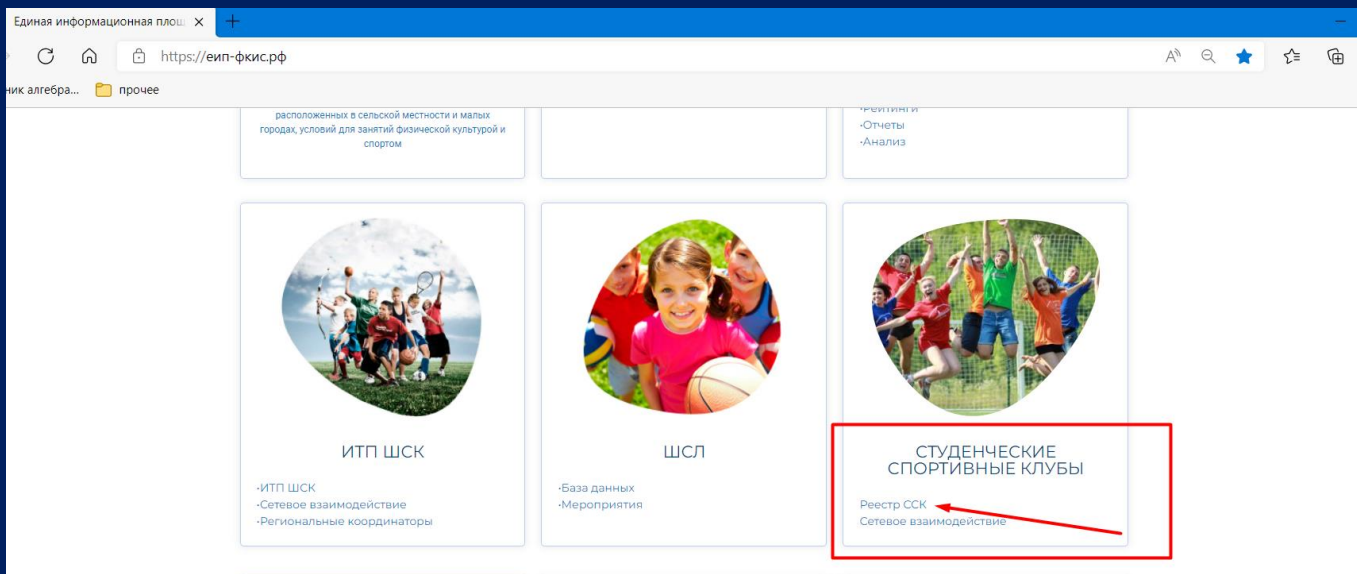

1. На главной странице ЕИП-ФКИС заходим в информационную систему «Студенческие спортивные клубы», вкладка «Реестр ССК» (рис.1).

Рис.1

2. Открывается страница Единого Всероссийского перечня (реестра) ССК. На странице указывается количество зарегистрированных в реестре клубов (рис.2)

Рис.2

3. В нижней части страницы открываем раздел «Перечень (реестр) ССК СПО», щёлкнув левой кнопкой мыши по соответствующей кнопке (рис. 3.1).

Рис. 3.1

В развернутом окне нажимаем кнопку «Перейти» в разделе «Перечень (реестр) ССК СПО» (рис. 3.2).