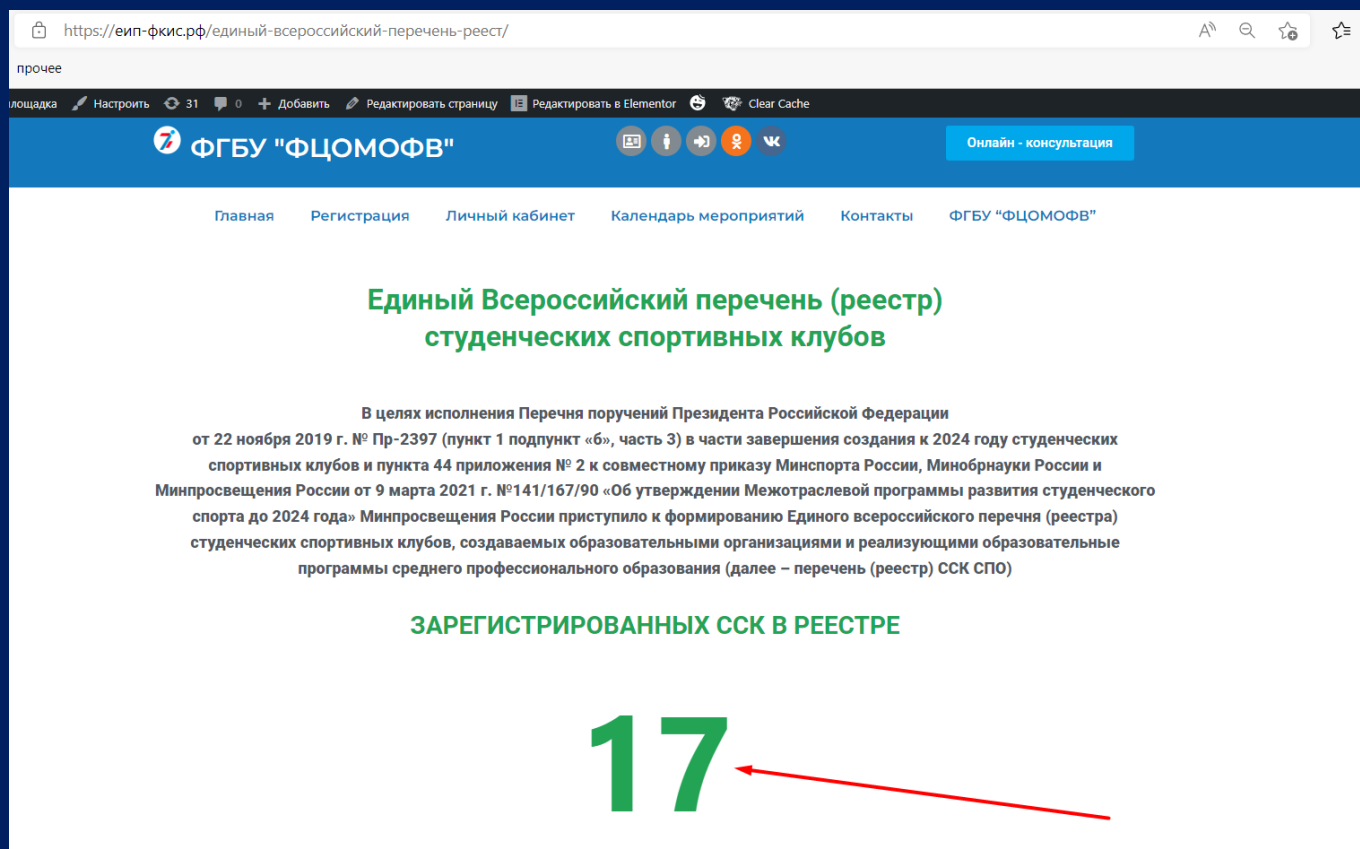

1. На главной странице ЕИП-ФКИС заходим в информационную систему «Студенческие спортивные клубы», вкладка «Реестр ССК» (рис.1).

Рис.1

2. Открывается страница Единого Всероссийского перечня (реестра) ССК. На странице указывается количество зарегистрированных в реестре клубов (рис.2)

Рис.2

3. В нижней части страницы открываем раздел «Перечень (реестр) ССК СПО», щёлкнув левой кнопкой мыши по соответствующей кнопке (рис. 3.1).

Рис. 3.1

В развернутом окне нажимаем кнопку «Перейти» в разделе «Перечень (реестр) ССК СПО» (рис. 3.2).